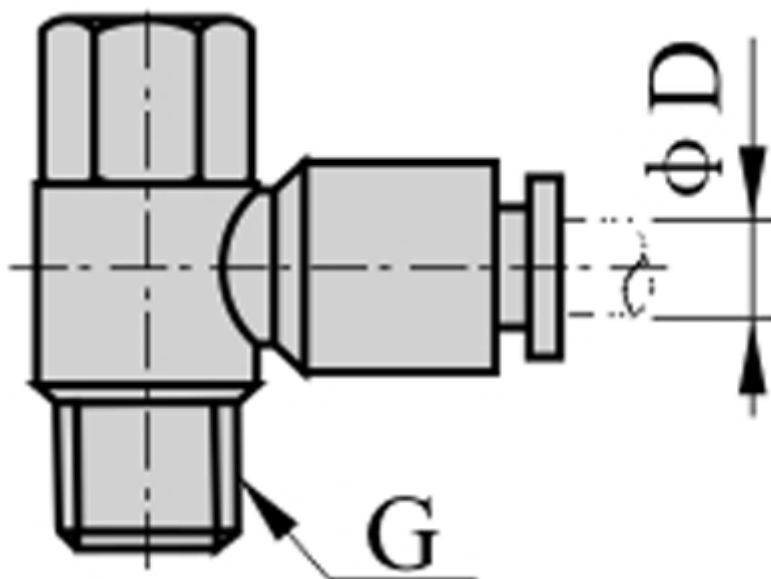

Varenummer: 58EPHF603  
Beskrivelse: Fitting EPHF603 Banjo vinkel  
indv./udv. gevind 3/8", slangediameter 6

## Mål

D = 6  
Gevind = 3/8"